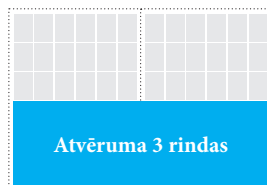

Atvēruma 3 rindas

52,0 x 17,5 cm	
Cena 4.-5.lpp.²	3 162 LVL
Cena iekšlapās²	2 635 LVL

² vienīgā reklāma atvērumā