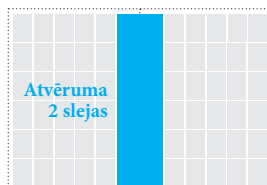

² vienīgā reklāma atvērumā

Atvēruma 3 rindas

52,0 x 17,5 cm	
Cena 4.-5.lpp. ²	3 162 LVL
Cena iekšlapās ²	2 635 LVL

² vienīgā reklāma atvērumā

Tunelis

34,8 x 17,5 cm	
Cena 4.-5.lpp. ³	2 212 LVL
Cena iekšlapās ³	1 843 LVL

³ par citiem iespējamiem tuneļu izmēriem lūdzam konsultēties ar *Dienas Mediji* Reklāmas pārdošanas nodaļas darbiniekiem

Atvēruma 2 slejas

9,2 x 35,5 cm	
Cena 4.-5.lpp.	1 158 LVL
Cena iekšlapās	965 LVL

Atvēruma 4 slejas