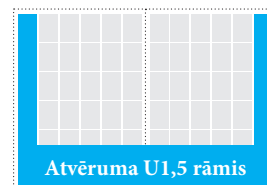

Cena 4.-5.lpp.² 2 580 LVL

Cena iekšlapās² 2 150 LVL

² vienīgā reklāma atvērumā

Atvēruma U1 rāmīš

52,0 x 5,7 cm + 3,9 x 29,8 cm +
3,9 x 29,8 cm

Cena 4.-5.lpp.² 2 091 LVL

Cena iekšlapās² 1 742 LVL

² vienīgā reklāma atvērumā