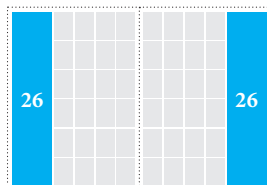

16

25,3 x 5,7 cm + 3,9 x 35,5 cm	
Cena 4.-5.lpp. ^{2,4}	1 778 LVL
Cena iekšlapās ^{2,4}	1 481 LVL

² vienīgā reklāma atvērumā
⁴ reklāmas iespēja viena reklāmdevēja reklāmai

16

16

3,9 x 35,5 cm + 3,9 x 35,5 cm	
Cena 4.-5.lpp. ^{2,4}	1 778 LVL
Cena iekšlapās ^{2,4}	1 481 LVL

² vienīgā reklāma atvērumā
⁴ reklāmas iespēja viena reklāmdevēja reklāmai

62

26

25,3 x 11,6 cm + 8,2 x 35,5 cm	
Cena 4.-5.lpp. ^{2,4}	2 700 LVL
Cena iekšlapās ^{2,4}	2 250 LVL

² vienīgā reklāma atvērumā
⁴ reklāmas iespēja viena reklāmdevēja reklāmai

26

26

8,2 x 35,5 cm + 8,2 x 35,5 cm	
Cena 4.-5.lpp. ^{2,4}	2 700 LVL
Cena iekšlapās ^{2,4}	2 250 LVL

² vienīgā reklāma atvērumā
⁴ reklāmas iespēja viena reklāmdevēja reklāmai

Trīsstūris

(25,3 x 17,5 cm)/2	
Cena iekšlapās ¹	1 071 LVL