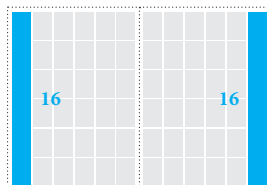

Atvēruma 9 slejas

39,2 x 35,5 cm	
Cena 4.-5.lpp. ²	5 599 LVL
Cena iekšlapās ²	4 666 LVL

² vienīgā reklāma atvērumā

Atvēruma

52,0 x 35,5 cm	
Cena 2.-3.lpp.	6 739 LVL
Cena 4.-5.lpp.	6 221 LVL
Cena 6.-7.lpp.	5 702 LVL
Cena iekšlapās	5 184 LVL

16

25,3 x 5,7 cm + 3,9 x 35,5 cm	
Cena 4.-5.lpp. ^{2,4}	1 778 LVL
Cena iekšlapās ^{2,4}	1 481 LVL

² vienīgā reklāma atvērumā
⁴ reklāmas iespēja viena reklāmdevēja reklāmai

16

16

3,9 x 35,5 cm + 3,9 x 35,5 cm	
Cena 4.-5.lpp. ^{2,4}	1 778 LVL
Cena iekšlapās ^{2,4}	1 481 LVL