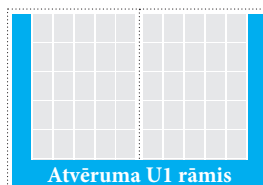

Atvēruma U1 rāmīš

52,0 x 5,7 cm + 3,9 x 29,8 cm +
3,9 x 29,8 cm

Cena 4.-5.lpp.² 2 439 LVL

Cena iekšlapās² 2 033 LVL

² vienīgā reklāma atvērumā