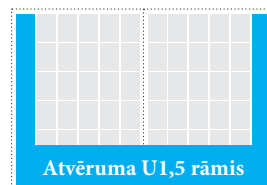

Cena 4.-5.lpp.² 3 024 LVL

Cena iekšlapās² 2 520 LVL

² vienīgā reklāma atvērumā

Atvēruma U1 rāmīš

52,0 x 5,7 cm + 3,9 x 29,8 cm +
3,9 x 29,8 cm

Cena 4.-5.lpp.² 2 439 LVL

Cena iekšlapās² 2 033 LVL

² vienīgā reklāma atvērumā