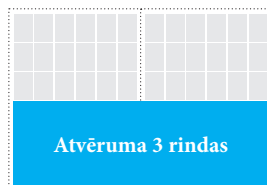

Atvēruma 3 rindas

52,0 x 17,5 cm	
Cena 4.-5.lpp.²	3 732 LVL
Cena iekšlapās²	3 110 LVL

² vienīgā reklāma atvērumā