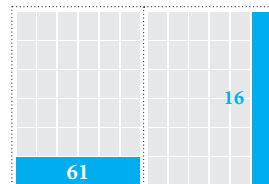

Atvēruma 9 slejas

39,2 x 35,5 cm	
Cena 4.-5.lpp. ²	5 599 LVL
Cena iekšlapās ²	4 666 LVL

² vienīgā reklāma atvērumā

Atvēruma

52,0 x 35,5 cm	
Cena 2.-3.lpp.	6 739 LVL
Cena 4.-5.lpp.	6 221 LVL
Cena 6.-7.lpp.	5 702 LVL
Cena iekšlapās	5 184 LVL

16

25,3 x 5,7 cm + 3,9 x 35,5 cm	
Cena 4.-5.lpp. ^{2,4}	1 778 LVL
Cena iekšlapās ^{2,4}	1 481 LVL

² vienīgā reklāma atvērumā
⁴ reklāmas iespēja viena reklāmdevēja reklāmai

16

16

3,9 x 35,5 cm + 3,9 x 35,5 cm	
Cena 4.-5.lpp. ^{2,4}	1 778 LVL
Cena iekšlapās ^{2,4}	1 481 LVL