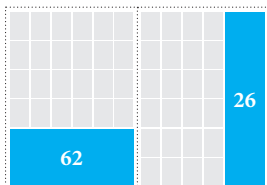

Atvēruma 9 slejas

39,2 x 35,5 cm	
Cena 4.-5.lpp. ²	5 599 LVL
Cena iekšlapās ²	4 666 LVL

² vienīgā reklāma atvērumā

Atvēruma

52,0 x 35,5 cm	
Cena 2.-3.lpp.	6 739 LVL
Cena 4.-5.lpp.	6 221 LVL
Cena 6.-7.lpp.	5 702 LVL
Cena iekšlapās	5 184 LVL

16

25,3 x 5,7 cm + 3,9 x 35,5 cm	
Cena 4.-5.lpp. ^{2,4}	1 778 LVL
Cena iekšlapās ^{2,4}	1 481 LVL

² vienīgā reklāma atvērumā
⁴ reklāmas iespēja viena reklāmdevēja reklāmai

16

16

3,9 x 35,5 cm + 3,9 x 35,5 cm	
Cena 4.-5.lpp. ^{2,4}	1 778 LVL
Cena iekšlapās ^{2,4}	1 481 LVL

² vienīgā reklāma atvērumā
⁴ reklāmas iespēja viena reklāmdevēja reklāmai

62

26

25,3 x 11,6 cm + 8,2 x 35,5 cm	
Cena 4.-5.lpp. ^{2,4}	2 700 LVL
Cena iekšlapās ^{2,4}	2 250 LVL

² vienīgā reklāma atvērumā
⁴ reklāmas iespēja viena reklāmdevēja reklāmai