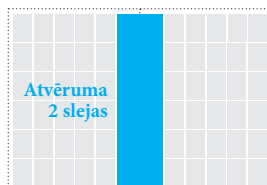

Atvēruma 2 slejas

9,2 x 35,5 cm	
Cena 4.-5.lpp.	1 365 LVL
Cena iekšlapās	1 138 LVL