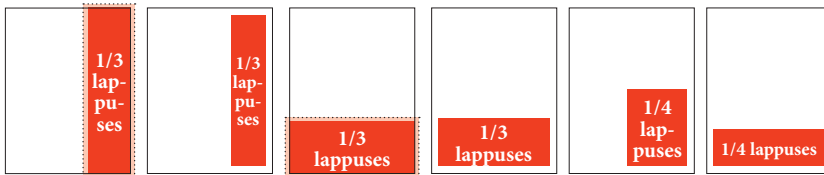

Reklāmas laukumi

42,0 x 29,0 cm (maketam +5 mm uz visām pusēm)	21,0 x 29,0 cm (maketam +5 mm uz visām pusēm)	19,0 x 25,7 cm	13,6 x 29,0 cm (maketam +5 mm uz visām pusēm)	12,4 x 25,7 cm Cena: 740 LVL
Atvērums Cena: 1 860 LVL	Viena lappuse Cena: 1 055 LVL		2.-3. lappuses Cena: 1 215 LVL	
2.-3. lappuses atvērums Cena: 2 130 LVL	Pēdējais vāks Cena: 1 270 LVL			

21,0 x 17,8 cm (maketam +5 mm uz visām pusēm) Cena: 740 LVL	19,0 x 16,6 cm Cena: 740 LVL	10,5 x 29,0 cm (maketam +5 mm uz visām pusēm) Cena: 580 LVL	9,3 x 25,7 cm Cena: 580 LVL	21,0 x 13,9 cm (maketam +5 mm uz visām pusēm) Cena: 580 LVL	19,0 x 12,7 cm Cena: 580 LVL
--	--	--	---------------------------------------	--	--

7,4 x 29,0 cm (maketam +5 mm uz visām pusēm) Cena: 425 LVL	6,2 x 25,7 cm Cena: 425 LVL	21,0 x 9,3 cm (maketam +5 mm uz visām pusēm) Cena: 425 LVL	19,0 x 8,1 cm Cena: 425 LVL	9,3 x 12,7 cm Cena: 330 LVL	19,0 x 6,2 cm Cena: 330 LVL
---	---------------------------------------	---	---------------------------------------	---------------------------------------	---------------------------------------