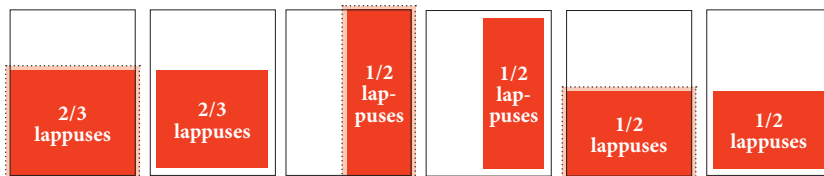

Reklāmas laukumi

42,0 x 29,0 cm (maketam +5 mm uz visām pusēm)	21,0 x 29,0 cm (maketam +5 mm uz visām pusēm)	19,0 x 25,7 cm	13,6 x 29,0 cm (maketam +5 mm uz visām pusēm)	12,4 x 25,7 cm Cena: 740 LVL
Atvērums Cena: 1 860 LVL	Viena lappuse Cena: 1 055 LVL		2.-3. lappuses Cena: 1 215 LVL	
2.-3. lappuses atvērums Cena: 2 130 LVL	Pēdējais vāks Cena: 1 270 LVL			

21,0 x 17,8 cm (maketam +5 mm uz visām pusēm) Cena: 740 LVL	19,0 x 16,6 cm Cena: 740 LVL	10,5 x 29,0 cm (maketam +5 mm uz visām pusēm) Cena: 580 LVL	9,3 x 25,7 cm Cena: 580 LVL	21,0 x 13,9 cm (maketam +5 mm uz visām pusēm) Cena: 580 LVL	19,0 x 12,7 cm Cena: 580 LVL
--	--	--	---------------------------------------	--	--

7,4 x 29,0 cm (maketam +5 mm uz visām pusēm) Cena: 425 LVL	6,2 x 25,7 cm Cena: 425 LVL	21,0 x 9,3 cm (maketam +5 mm uz visām pusēm) Cena: 425 LVL	19,0 x 8,1 cm Cena: 425 LVL	9,3 x 12,7 cm Cena: 330 LVL	19,0 x 6,2 cm Cena: 330 LVL
---	---------------------------------------	---	---------------------------------------	---------------------------------------	---------------------------------------