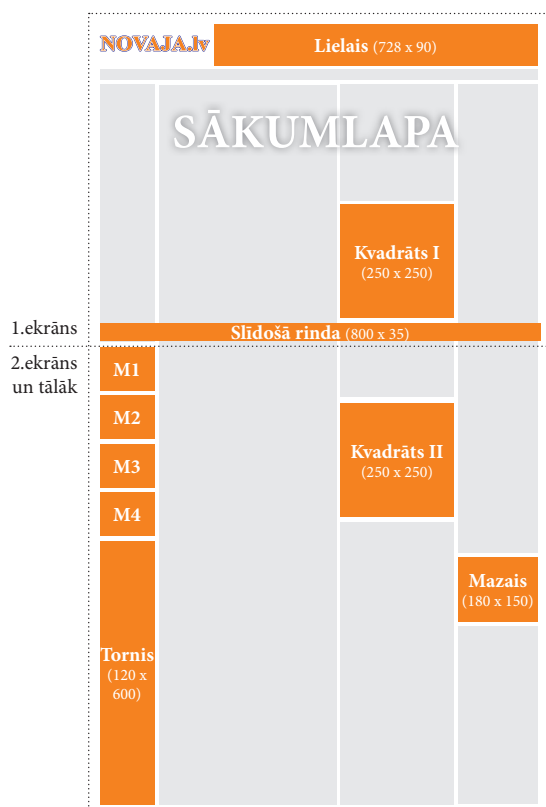

Reklāmas baneru cenas portālā **NOVAJA.lv**

Spēkā no 2009.gada 6.apriļa. Visas cenas norādītas latos bez PVN.

Cenas

Nosaukums	Izmērs pikseļos	Rotācijas	Laiks	Cena	Garantēti skatījumi
Lielais	728 x 90	2 (no 4)	darbdienā	25,00	1 600
			brīvdienā	15,00	750
Kvadrāts I¹	250 x 250	2 (no 4)	darbdienā	20,00	800
			brīvdienā	12,00	500
Kvadrāts II¹	250 x 250	1 (no 2)	darbdienā	15,00	1 400
			brīvdienā	10,00	1 000
Tornis	120 x 600	1 (no 2)	darbdienā	15,00	3 200
			brīvdienā	10,00	1 600
Mazais	180 x 150	1 (no 2)	darbdienā	10,00	3 200
			brīvdienā	5,00	1 600
Reklāmraksts	attēla platums 500 pikseļi	2	darbdienā	25,00	3 000
			brīvdienā	15,00	1 500
Rakstu²	300 x 250	1 (no 2)	darbdienā	15,00	1 500
			brīvdienā	10,00	600
M1, M2, M3, M4	120 x 90	1	nedēļā	30,00	28 000
			mēnesī	90,00	120 000
Slidošā rinda	800 x 35	1 (no 2)	darbdienā	30,00	3 200
			brīvdienā	15,00	1 600

¹ Tikai sākuļlapā.

² Nav sākuļlapā un sadaļu pirmajos ekrānos, bet tikai pie visiem portāla rakstiem.

Viena klienta viena pasūtījuma apjoma atlaides³

³ Apjoma atlaides neattiecas uz M1, M2, M3, M4 baneru un speciālā piedāvājuma cenām.

● mēnesim (30 dienas)

Apjoms, LVL	Atlaide	Apjoms, LVL	Atlaide	Apjoms, LVL	Atlaide
40	3%	410	12%	1 150	21%
80	4%	460	13%	1 300	22%
120	5%	500	14%	1 450	23%
170	6%	540	15%	1 600	24%
210	7%	580	16%	1 910	25%
250	8%	660	17%	2 210	26%
290	9%	750	18%	2 510	27%
330	10%	830	19%	2 970	28%
370	11%	990	20%	3 420	29%

● gadam

Apjoms, LVL	Atlaide	Apjoms, LVL	Atlaide	Apjoms, LVL	Atlaide
290	3%	2 590	15,5%	11 510	29%
440	4%	2 890	16,5%	14 400	31%
580	5%	3 600	18%	17 270	33%
720	6,5%	4 320	19%	20 560	35%
860	7,5%	5 040	20%	23 660	36%
1 150	9%	5 760	22%	26 010	37%
1 520	11%	6 470	23%	29 910	38%
1 730	12,5%	7 200	25%	35 890	39%
2 160	14%	8 640	26,5%	41 280	40%