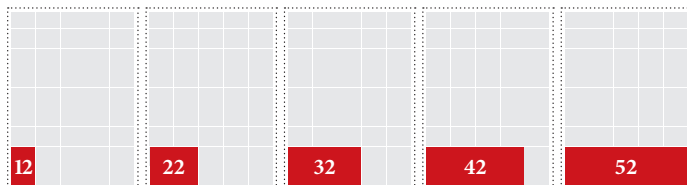

Reklāmas izvietoums 1.lappusē

¹ 1.lappusē ir iespējami laukumi – 12, 22, 32, 42 un 52

Īpašais reklāmas izvietoums 3.lappusē

25,3 x 7,2 cm

Cena⁵ (melnbalta) 115 LVL

⁵ vienīgā reklāma atvērumā

9,9 x 33,0 cm

Cena⁵ (melnbalta) 207 LVL

⁵ vienīgā reklāma atvērumā

Īpašais reklāmas izvietoums iekšlapās (sākot no 4.lappuses)

25,3 x 16,4 cm

Cena
krāsaina 384 LVL
melnbalta 240 LVL

52,0 x 7,2 cm

Cena⁶
krāsaina 384 LVL
melnbalta 240 LVL
⁶ nav iespējas būt vienīgajai reklāmai atvērumā

52,0 x 14,7 cm

Cena⁵
krāsaina 864 LVL
melnbalta 540 LVL
⁵ vienīgā reklāma atvērumā

21,2 x 33,0 cm

Cena⁵
krāsaina 778 LVL
melnbalta 486 LVL
⁵ vienīgā reklāma atvērumā

9,9 x 33,0 cm + 9,9 x 33,0 cm

Cena⁵
krāsaina 662 LVL
melnbalta 414 LVL
⁵ vienīgā reklāma atvērumā