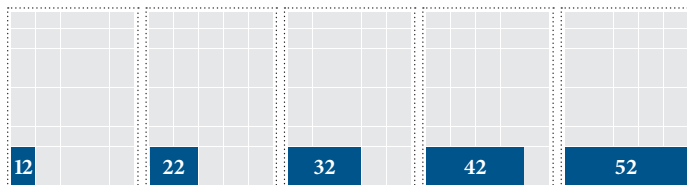

Reklāmas izvietojums 1.lappusē

¹ 1.lappusē ir iespējami laukumi – 12, 22, 32, 42 un 52

Īpašais reklāmas izvietojums 3.lappusē

25,3 x 7,2 cm

Cena⁵ (melnbalta) 127 LVL

⁵ vienīgā reklāma atvērumā

9,9 x 33,0 cm

Cena⁵ (melnbalta) 228 LVL

⁵ vienīgā reklāma atvērumā

Īpašais reklāmas izvietojums iekšlapās (sākot no 4.lappuses)

25,3 x 16,4 cm

Cena
krāsaina 336 LVL
melnbalta 264 LVL

52,0 x 7,2 cm

Cena⁶
krāsaina 336 LVL
melnbalta 264 LVL

⁶ nav iespējas būt vienīgajai reklāmai atvērumā

52,0 x 14,7 cm

Cena⁵
krāsaina 756 LVL
melnbalta 594 LVL

⁵ vienīgā reklāma atvērumā

21,2 x 33,0 cm

Cena⁵
krāsaina 680 LVL
melnbalta 535 LVL

⁵ vienīgā reklāma atvērumā

9,9 x 33,0 cm + 9,9 x 33,0 cm

Cena⁵
krāsaina 580 LVL
melnbalta 455 LVL

⁵ vienīgā reklāma atvērumā

² Iekšlapās (sākot no 4.lpp.) minimālais laukums – 11, nav iespējami laukumi 16, 17, 18, 27, 28, 37, 38, 46, 47, 48, 49, 56, 57 un 58.